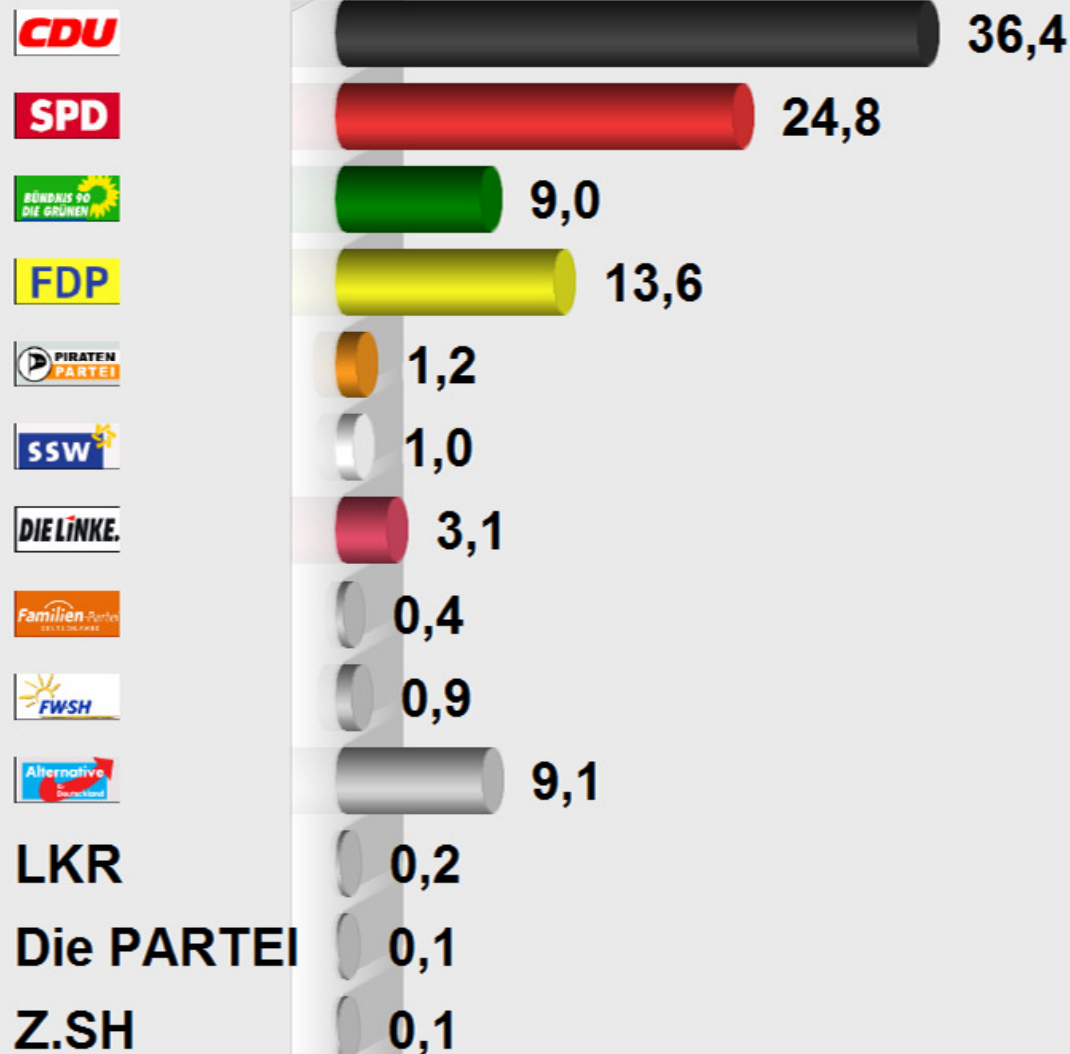

Landtagswahl 2017 - Zweitstimme Gemeinde Brunsbek (22:40 Uhr, 7.05.17) Stimmenanteile in Prozent (%)

Wahlb. ohne Sperrv.	1.285
Wahlb. mit Sperrv.	162
Wahlb. nach §17 II	0
Wahlb. insges.	1.447
Urnenw.mit Wahlschein.	0
Wähler insgesamt	1.009
Ungült. Zweitstimmen	11
Gültige Zweitstimmen	998
Wahlbeteiligung	69,7%

	Zweitstimmen	Anteil
CDU	363	36,4%
SPD	248	24,8%
GRÜNE	90	9,0%
FDP	136	13,6%
PIRATEN	12	1,2%
SSW	10	1,0%
DIE LINKE	31	3,1%
FAMILIE	4	0,4%
FREIE WÄHLER	9	0,9%
AfD	91	9,1%
LKR	2	0,2%
Die PARTEI	1	0,1%
Z.SH	1	0,1%