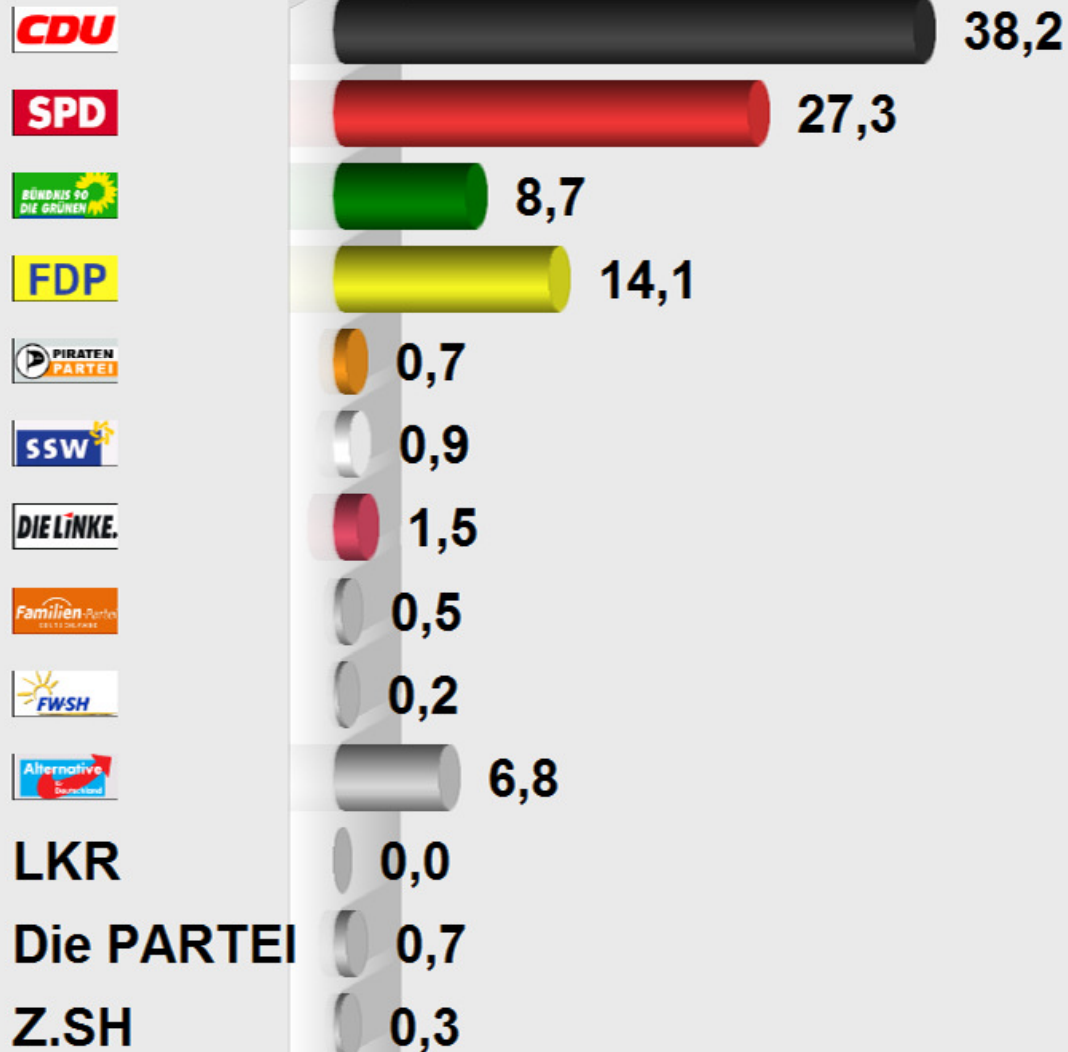

# Landtagswahl 2017 - Zweitstimme Gemeinde Stapelfeld (22:40 Uhr, 7.05.17) Stimmenanteile in Prozent (%)

Wahlb. ohne Sperrv.	1.251
Wahlb. mit Sperrv.	146
Wahlb. nach §17 II	0
Wahlb. insges.	1.397
Urnenw.mit Wahlschein.	0
Wähler insgesamt	872
Ungült. Zweitstimmen	8
Gültige Zweitstimmen	864
Wahlbeteiligung	62,4%

	Zweitstimmen	Anteil
CDU	330	38,2%
SPD	236	27,3%
GRÜNE	75	8,7%
FDP	122	14,1%
PIRATEN	6	0,7%
SSW	8	0,9%
DIE LINKE	13	1,5%
FAMILIE	4	0,5%
FREIE WÄHLER	2	0,2%
AfD	59	6,8%
LKR	0	0,0%
Die PARTEI	6	0,7%
Z.SH	3	0,3%