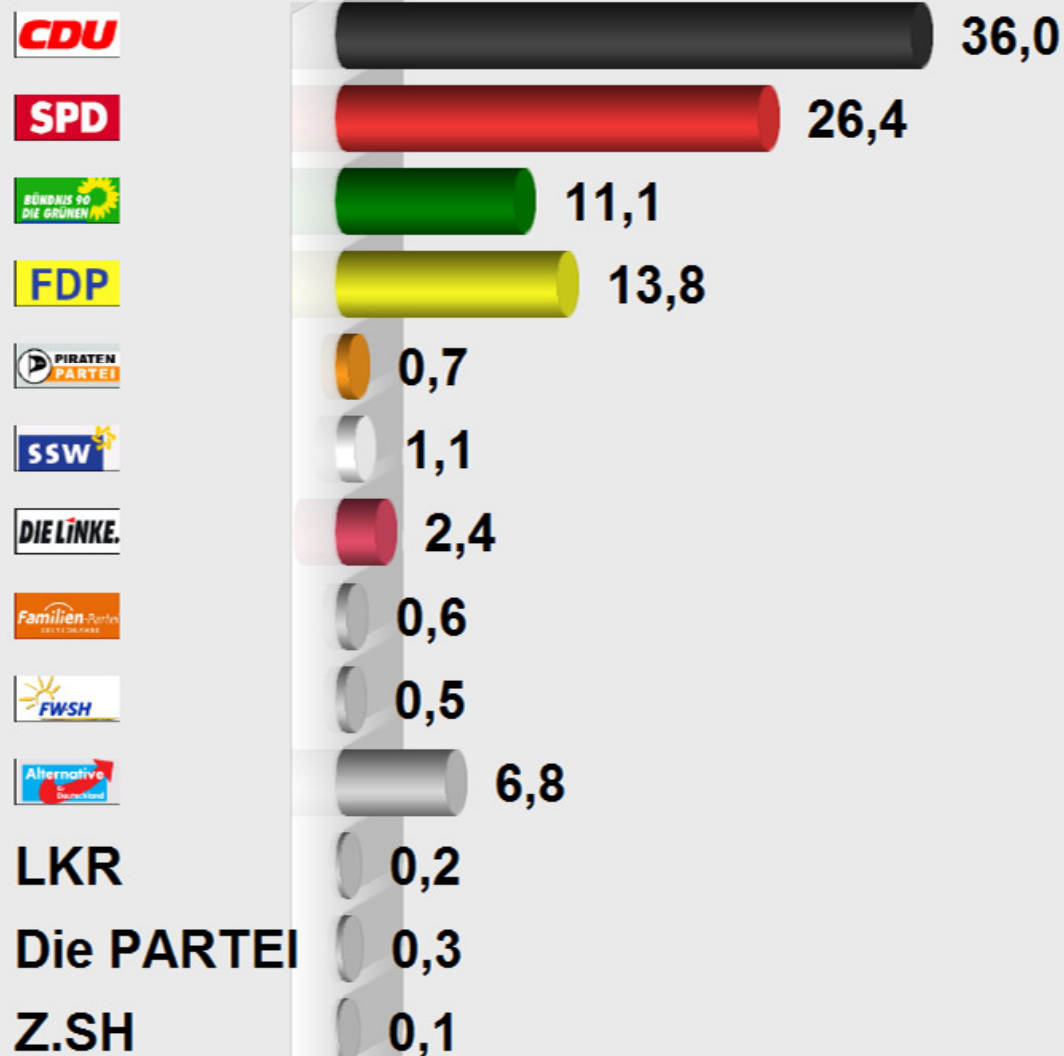

Landtagswahl 2017 - Zweitstimme

Amt Siek

(22:40 Uhr, 7.05.17)

Stimmenanteile in Prozent (%)

Wahlb. ohne Sperrv.	7.324
Wahlb. mit Sperrv.	1.025
Wahlb. nach §17 II	0
Wahlb. insges.	8.349
Urnenw.mit Wahlschein.	6
Wähler insgesamt	5.737
Ungült. Zweitstimmen	46
Gültige Zweitstimmen	5.691
Wahlbeteiligung	68,7%

	Zweitstimmen	Anteil
CDU	2.049	36,0%
SPD	1.503	26,4%
GRÜNE	632	11,1%
FDP	785	13,8%
PIRATEN	39	0,7%
SSW	63	1,1%
DIE LINKE	136	2,4%
FAMILIE	36	0,6%
FREIE WÄHLER	27	0,5%
AfD	389	6,8%
LKR	9	0,2%
Die PARTEI	15	0,3%
Z.SH	8	0,1%