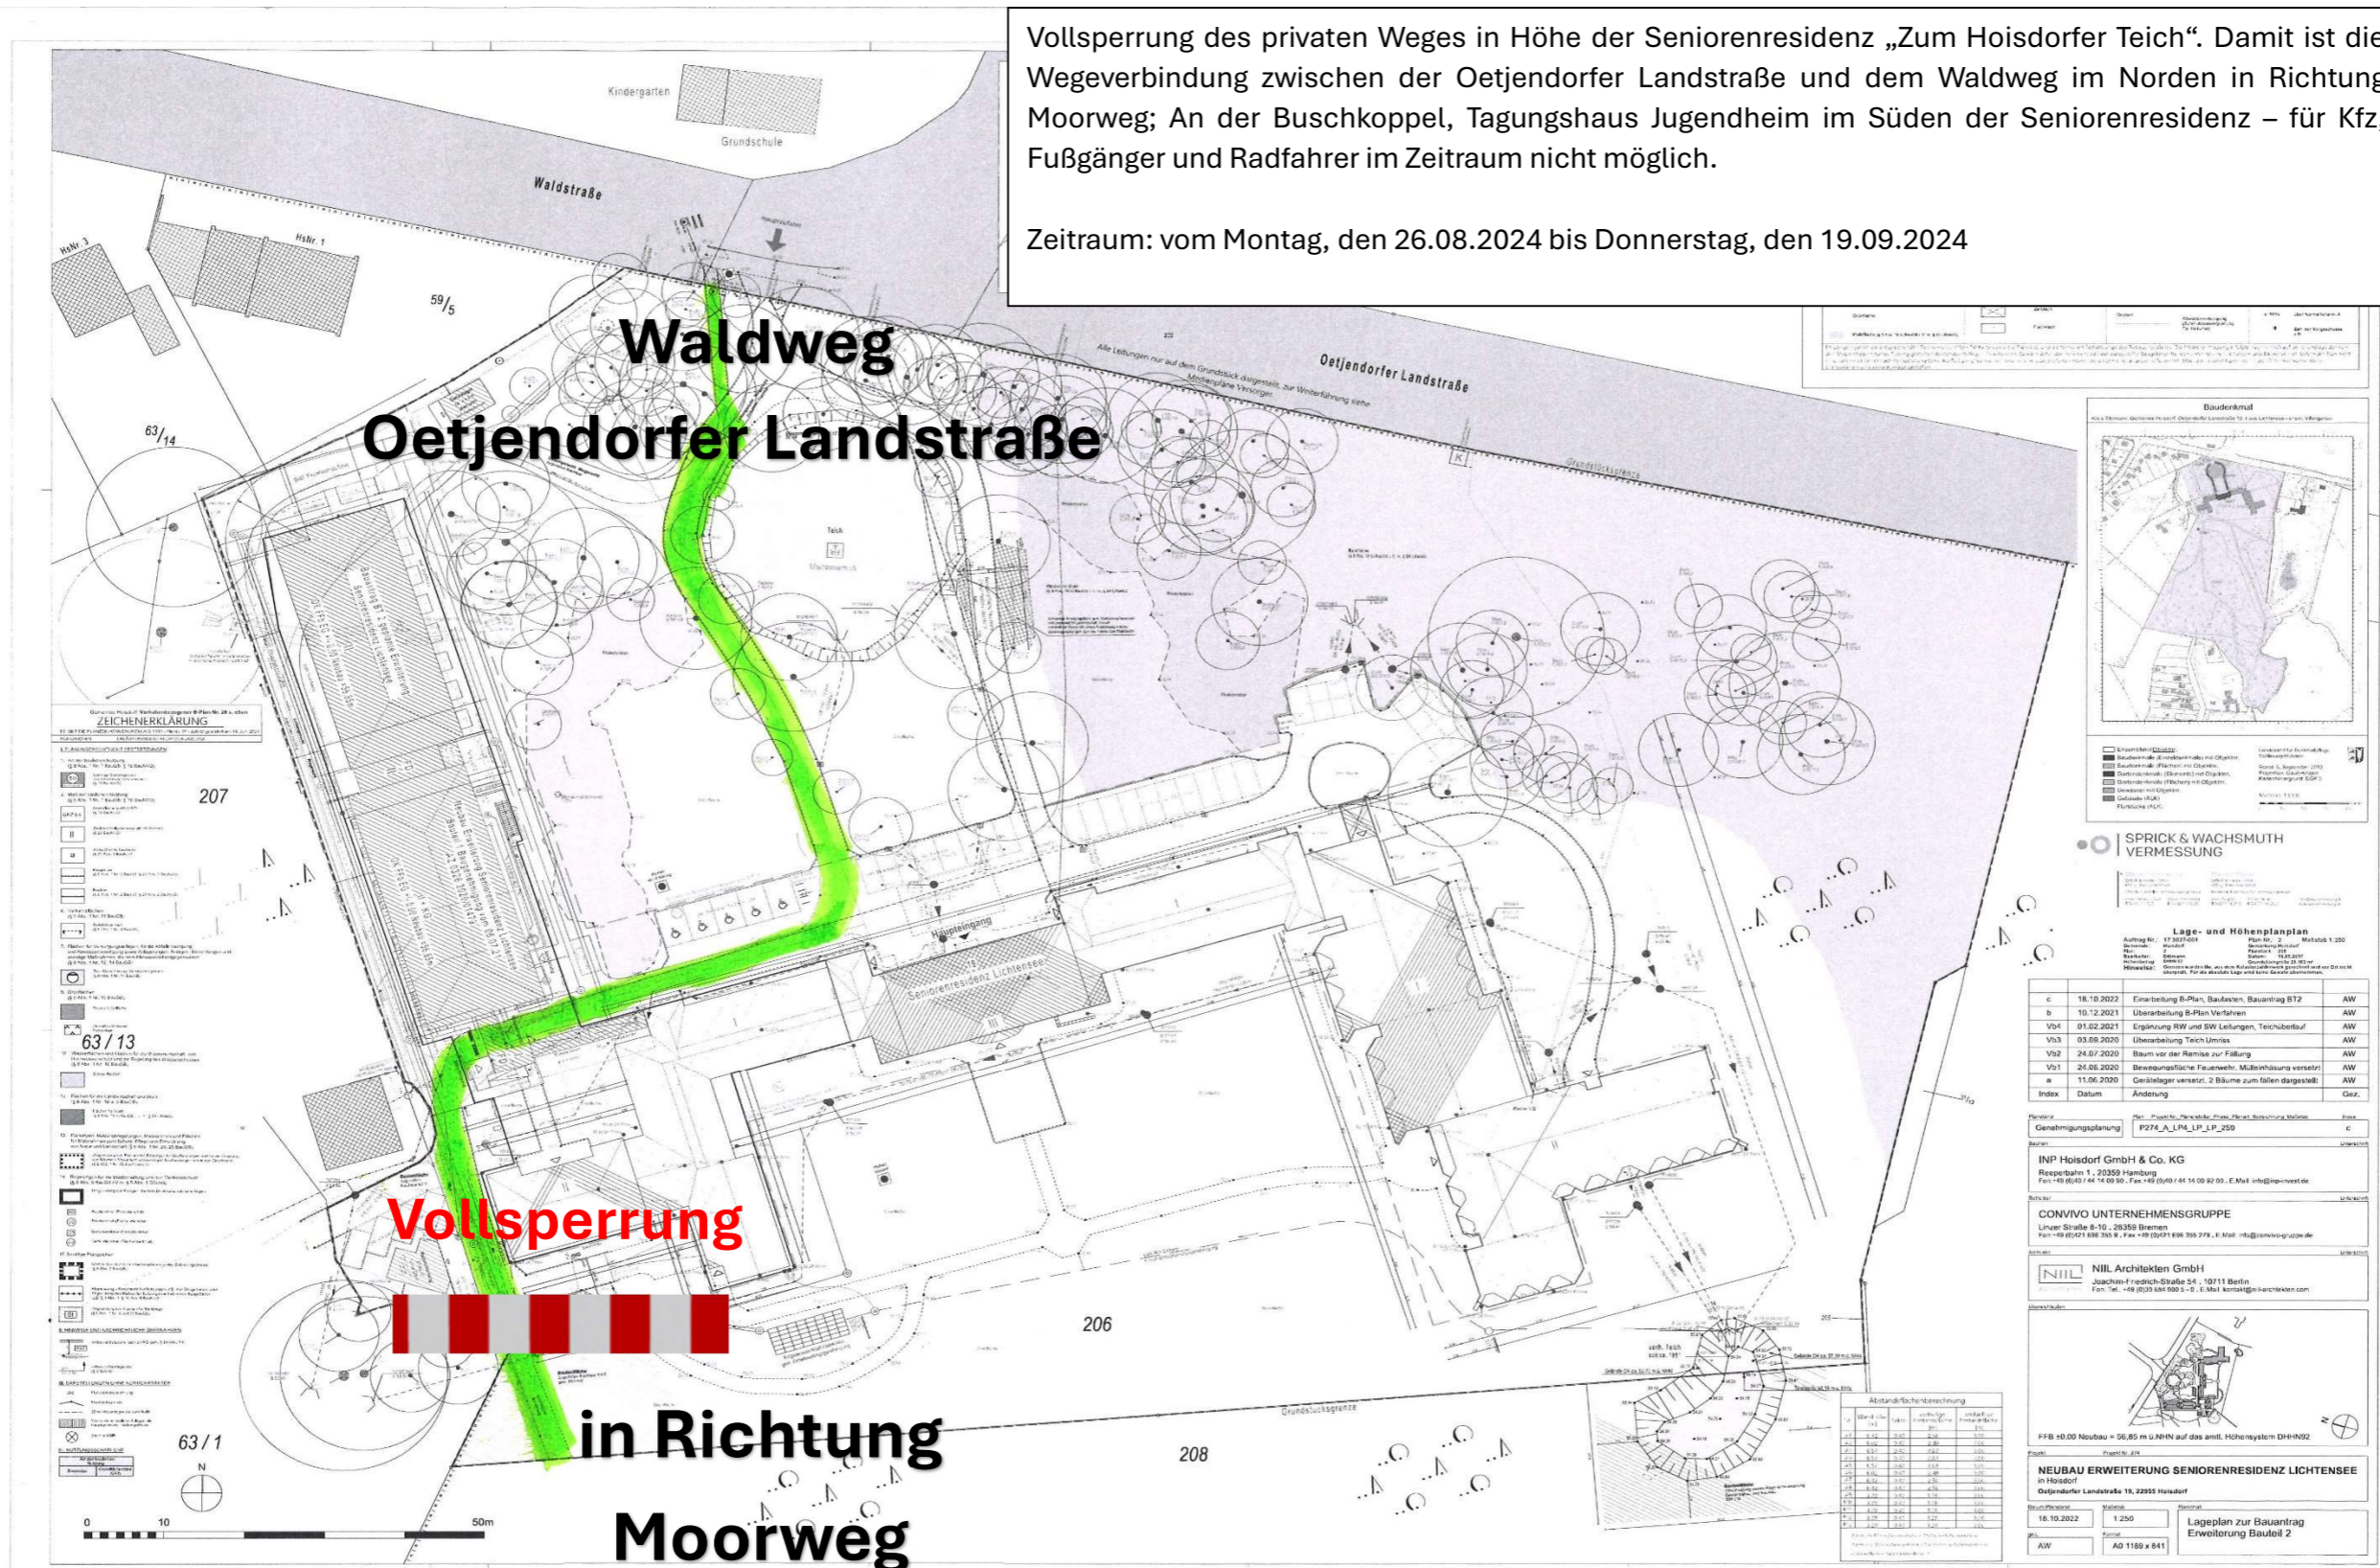

Anzeige Vollsperrung Fußweg

Vollsperrung des privaten Weges in Höhe der Seniorenresidenz „Zum Hoisdorfer Teich“. Damit ist die Wegeverbindung zwischen der Oetjendorfer Landstraße und dem Waldweg im Norden in Richtung Moorweg; An der Buschkoppel, Tagungshaus Jugendheim im Süden der Seniorenresidenz – für Kfz, Fußgänger und Radfahrer im Zeitraum nicht möglich.

Zeitraum: vom Montag, den 26.08.2024 bis Donnerstag, den 19.09.2024

Der Grundstückseigentümer
INP Hoisdorf GmbH & Co. KG