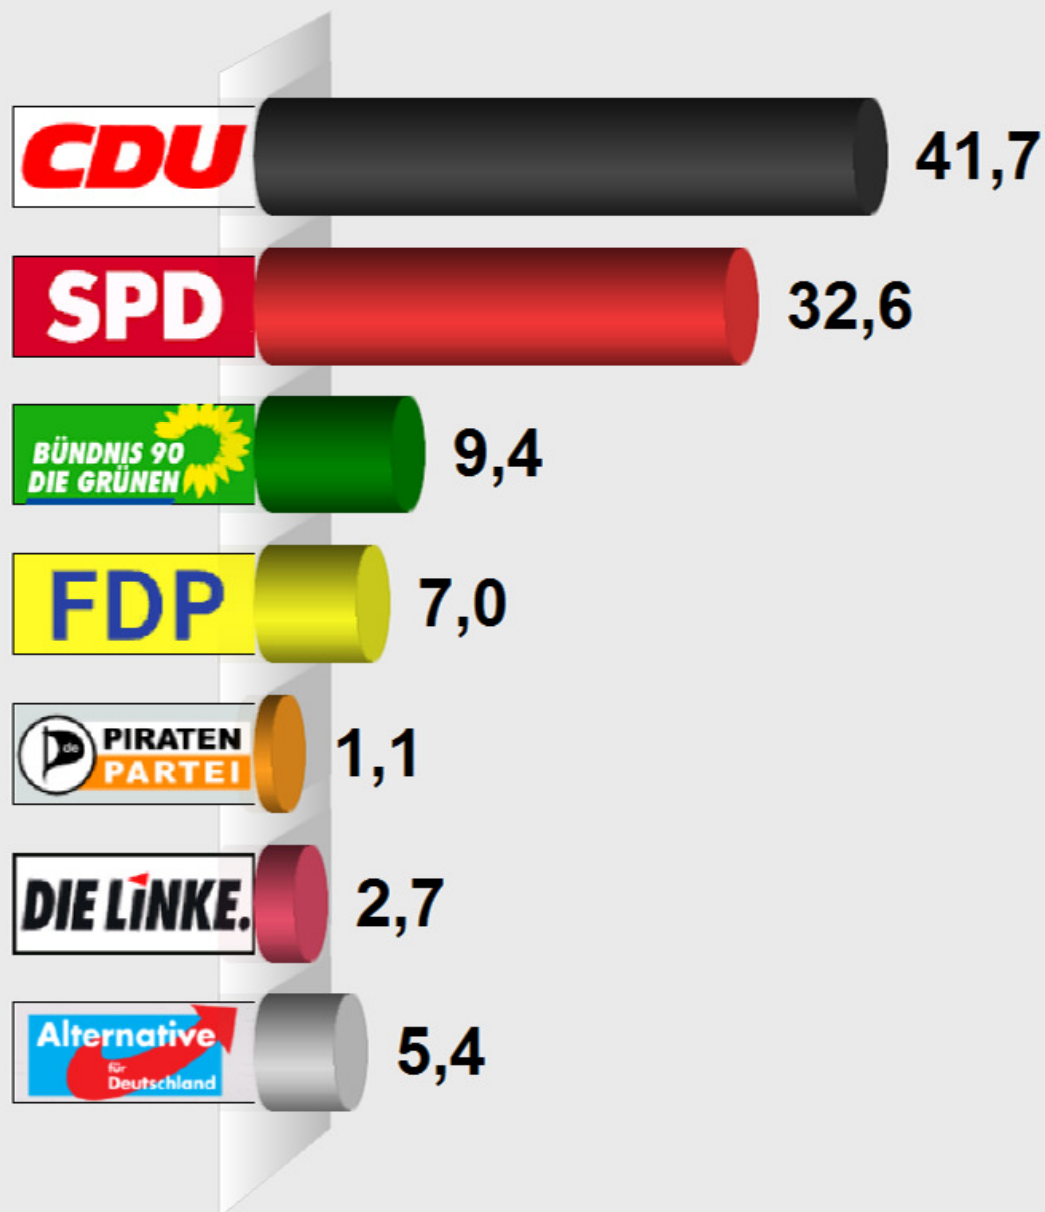

**Landtagswahl 2017 - Erststimme**  
**Gemeinde Hoisdorf**  
**(22:40 Uhr, 7.05.17)**  
 Stimmenanteile in Prozent (%)

Wahlb. ohne Sperrv. . . . .	2.486
Wahlb. mit Sperrv. . . . .	382
Wahlb. nach §17 II . . . . .	0
Wahlb. insges. . . . .	2.868
Urnenw.mit Wahlschein. . . . .	2
Wähler insgesamt . . . . .	2.051
Ungült. Erststimmen . . . . .	26
Gültige Erststimmen . . . . .	2.025
Wahlbeteiligung . . . . .	<b>71,5%</b>

	<i>Erststimmen</i>	<i>Anteil</i>
Koch (CDU) . . . . .	844	<b>41,7%</b>
von Pein (SPD) . . . . .	661	<b>32,6%</b>
Schubbert-von Hobe (. . . . .	191	<b>9,4%</b>
Pieck (FDP) . . . . .	142	<b>7,0%</b>
König (PIRATEN) . . . . .	23	<b>1,1%</b>
Beutin (DIE LINKE) . . . . .	54	<b>2,7%</b>
Walther (AfD) . . . . .	110	<b>5,4%</b>