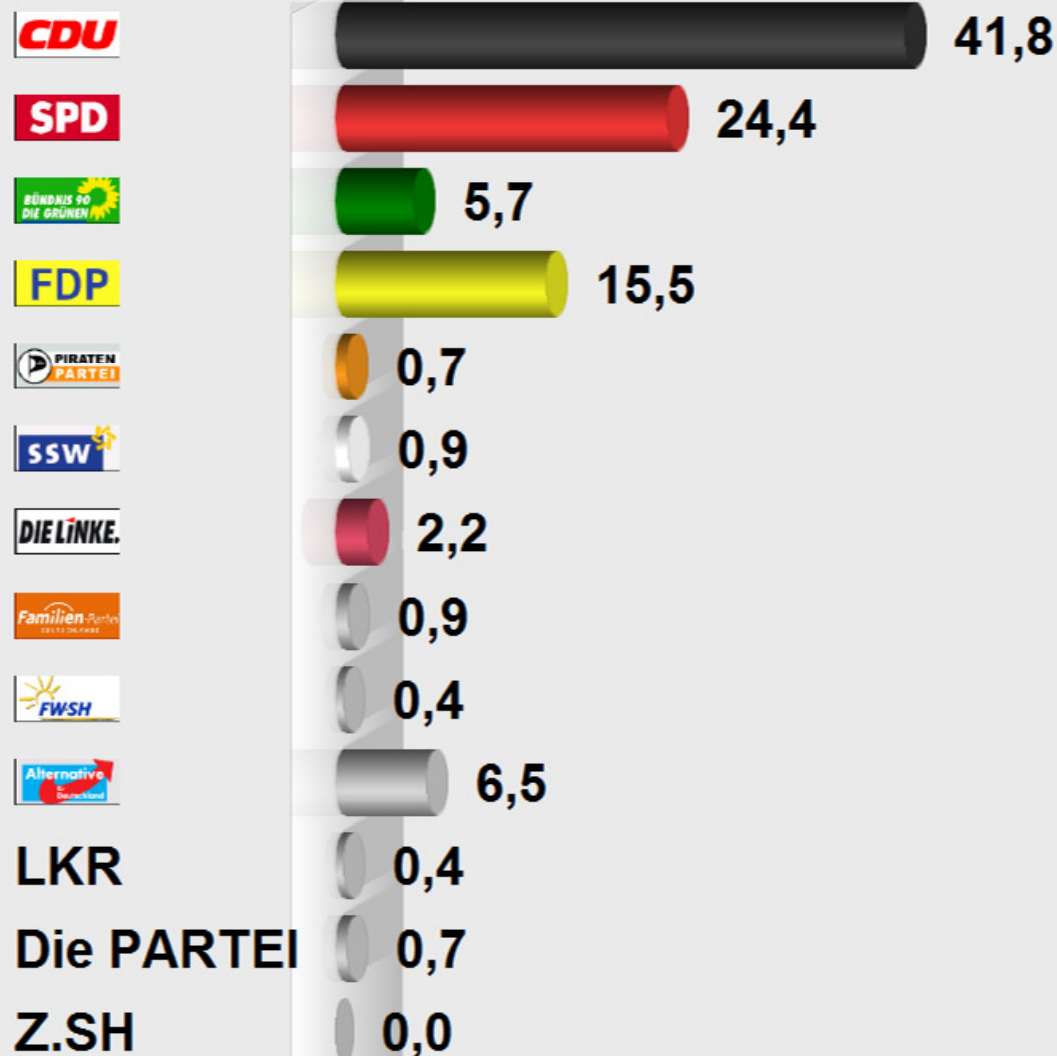

Landtagswahl 2017 - Zweitstimme Gemeinde Braak (22:40 Uhr, 7.05.17) Stimmenanteile in Prozent (%)

Wahlb. ohne Sperrv.	696
Wahlb. mit Sperrv.	91
Wahlb. nach §17 II	0
Wahlb. insges.	787
Urnenw.mit Wahlschein.	3
Wähler insgesamt	465
Ungült. Zweitstimmen	6
Gültige Zweitstimmen	459
Wahlbeteiligung	59,1%

	Zweitstimmen	Anteil
CDU	192	41,8%
SPD	112	24,4%
GRÜNE	26	5,7%
FDP	71	15,5%
PIRATEN	3	0,7%
SSW	4	0,9%
DIE LINKE	10	2,2%
FAMILIE	4	0,9%
FREIE WÄHLER	2	0,4%
AfD	30	6,5%
LKR	2	0,4%
Die PARTEI	3	0,7%
Z.SH	0	0,0%