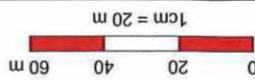

Maststab 1 : 1.000

Maßstab 1 : 2.000

Wun terkleuif

Amt Siek - Gemeinde Stapelfeld

Datum: 11.01.2023

Maßstab 1 : 2.000

Winterdienst

Amt Siek - Gemeinde Stapelfeld

Datum: 11.01.2023

Maßstab 1 : 2.000

Winterdienst

Amt Siek - Gemeinde Stapelfeld

Datum: 11.01.2023

Maßstab 1 : 2.000

Amt Siek - Gemeinde Stapelfeld

Winterdeputat