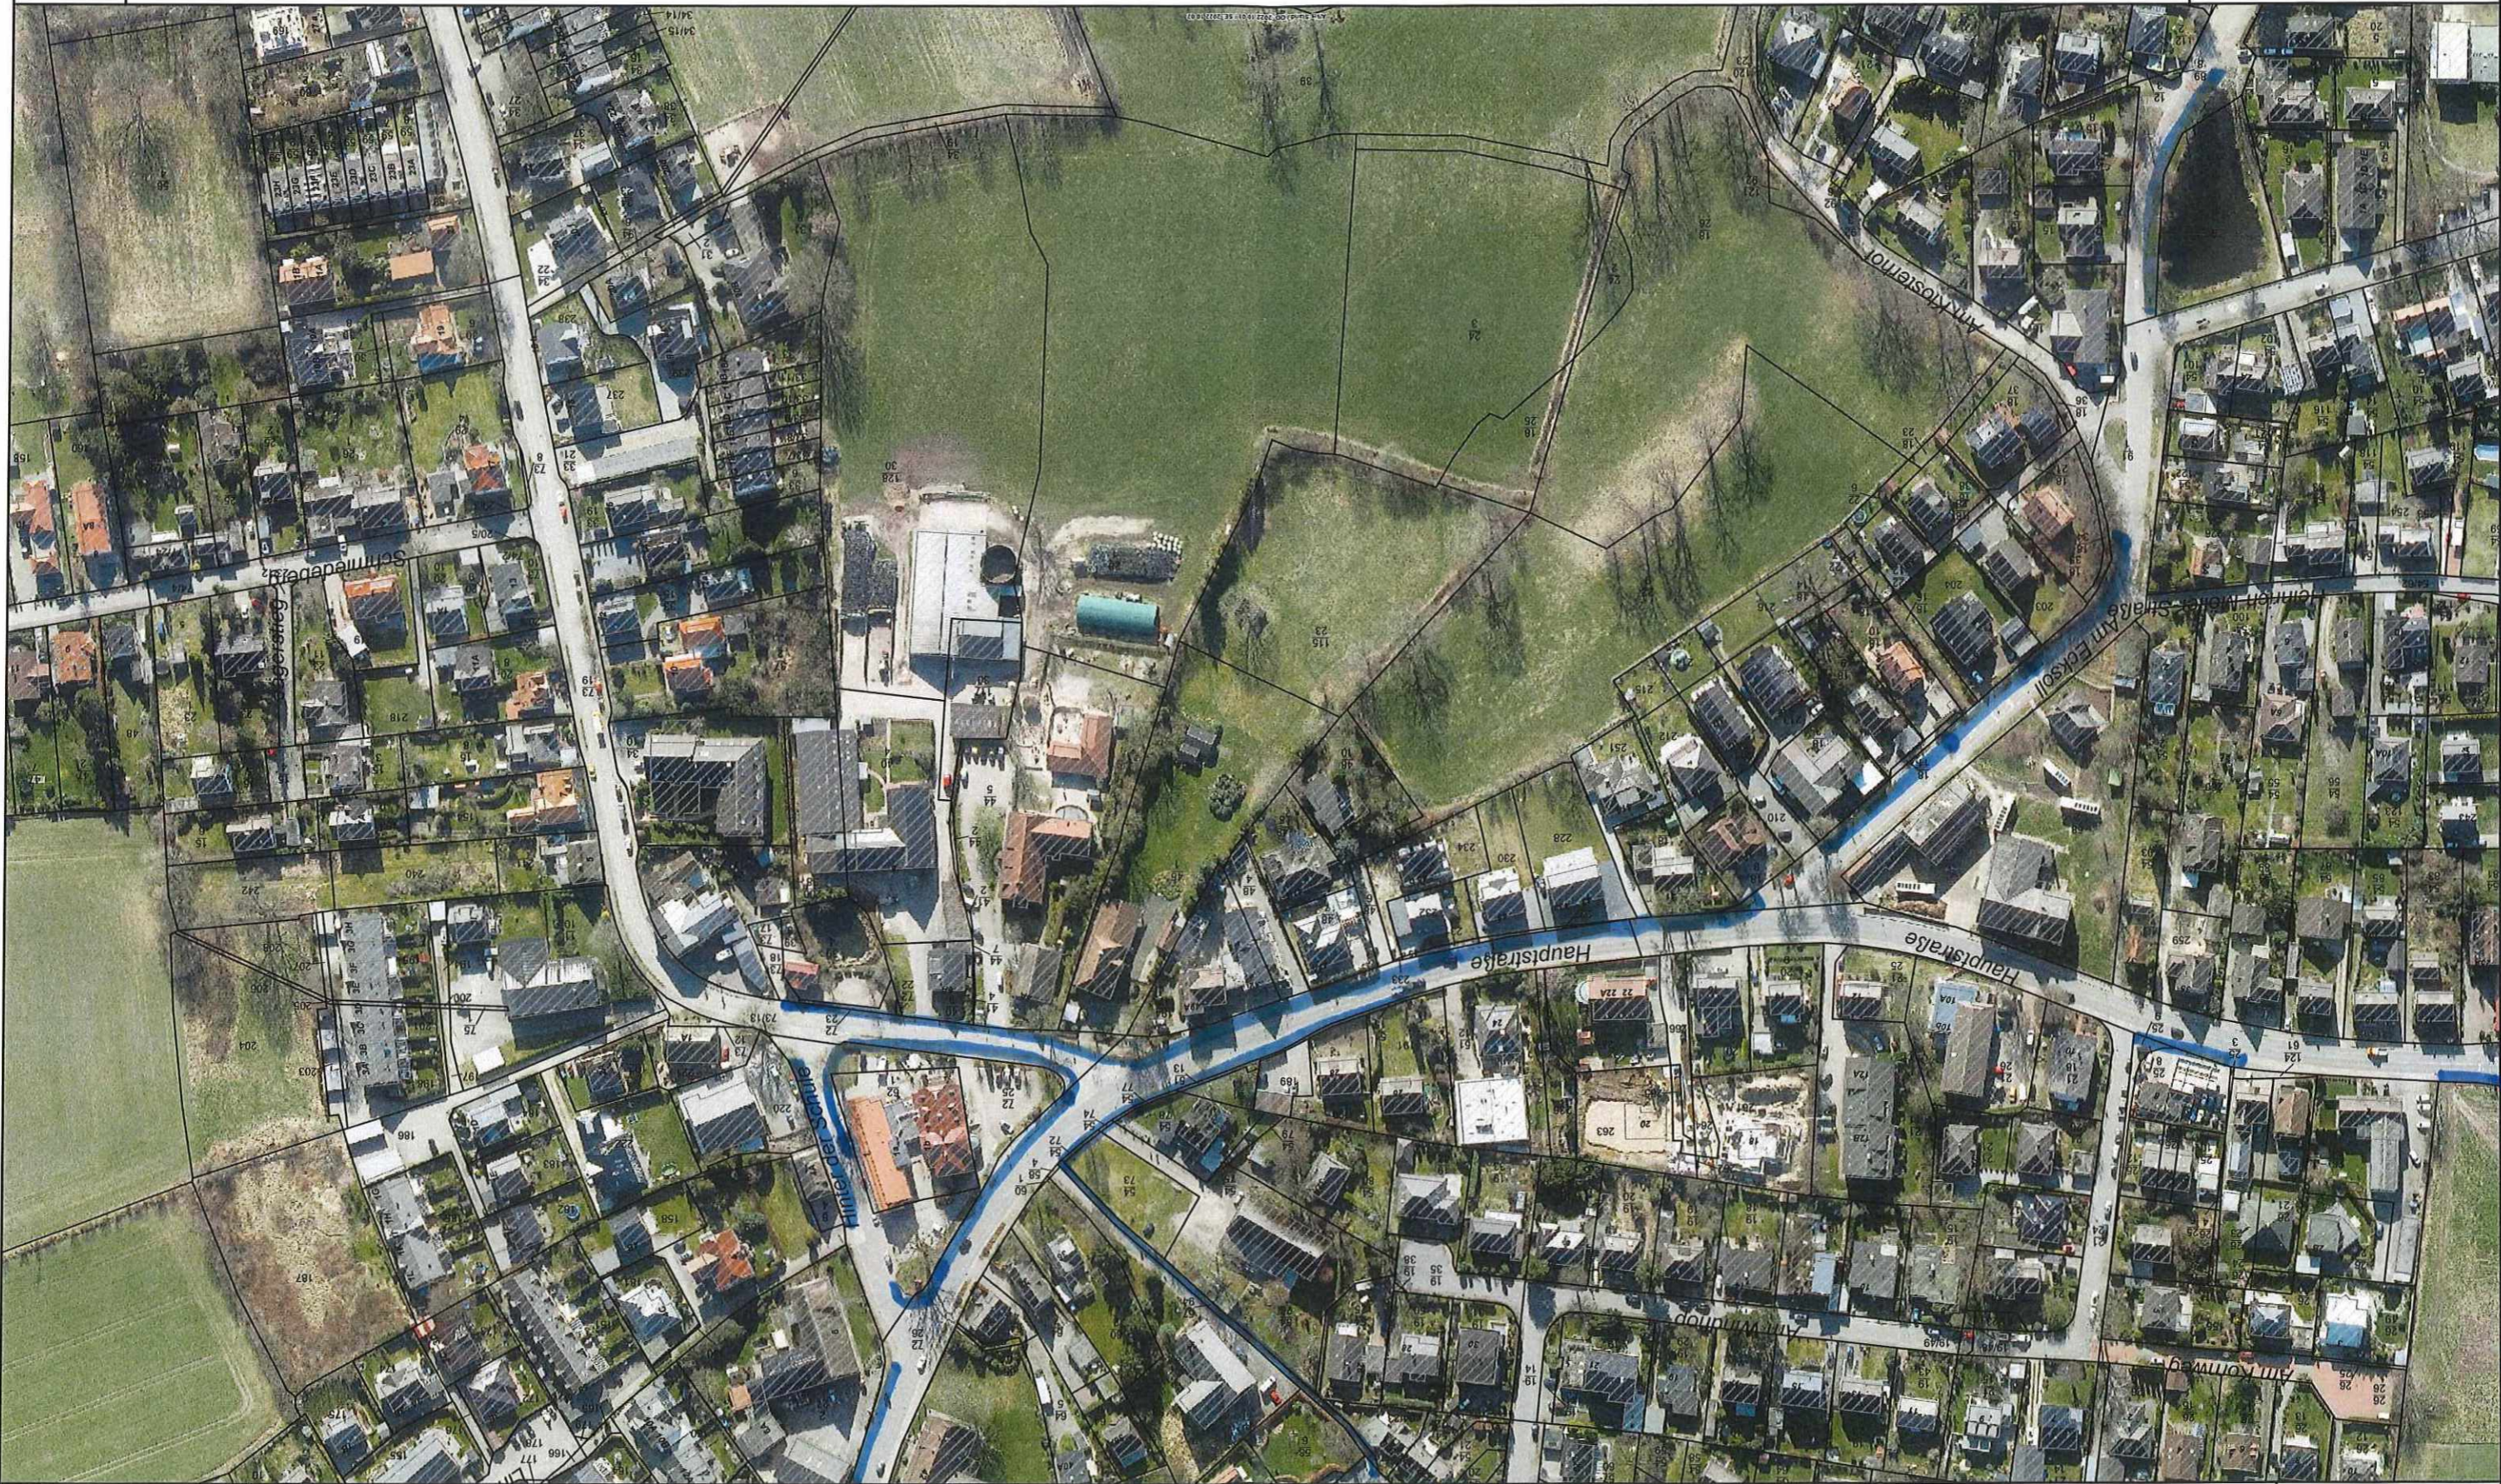

Maßstab 1 : 2.500

Amt Siek - Gemeinde Stapelfeld

Datum: 18.01.2023

Amt Siek - Gemeinde Stapelfeld

Rasen und Gehweg Pflege

Datum: 18.01.2023

Maßstab 1 : 2.500

*Winterdienst*

Maststab 1 : 1.000

Maßstab 1 : 2.000

Wun terkleuif

Amt Siek - Gemeinde Stapelfeld

Datum: 11.01.2023

Maßstab 1 : 2.000

Winterdienst

Amt Siek - Gemeinde Stapelfeld

Datum: 11.01.2023

Maßstab 1 : 2.000

Winterdienst

Amt Siek - Gemeinde Stapelfeld

Datum: 11.01.2023

Maßstab 1 : 2.000

Amt Siek - Gemeinde Stapelfeld

Winterdeputat