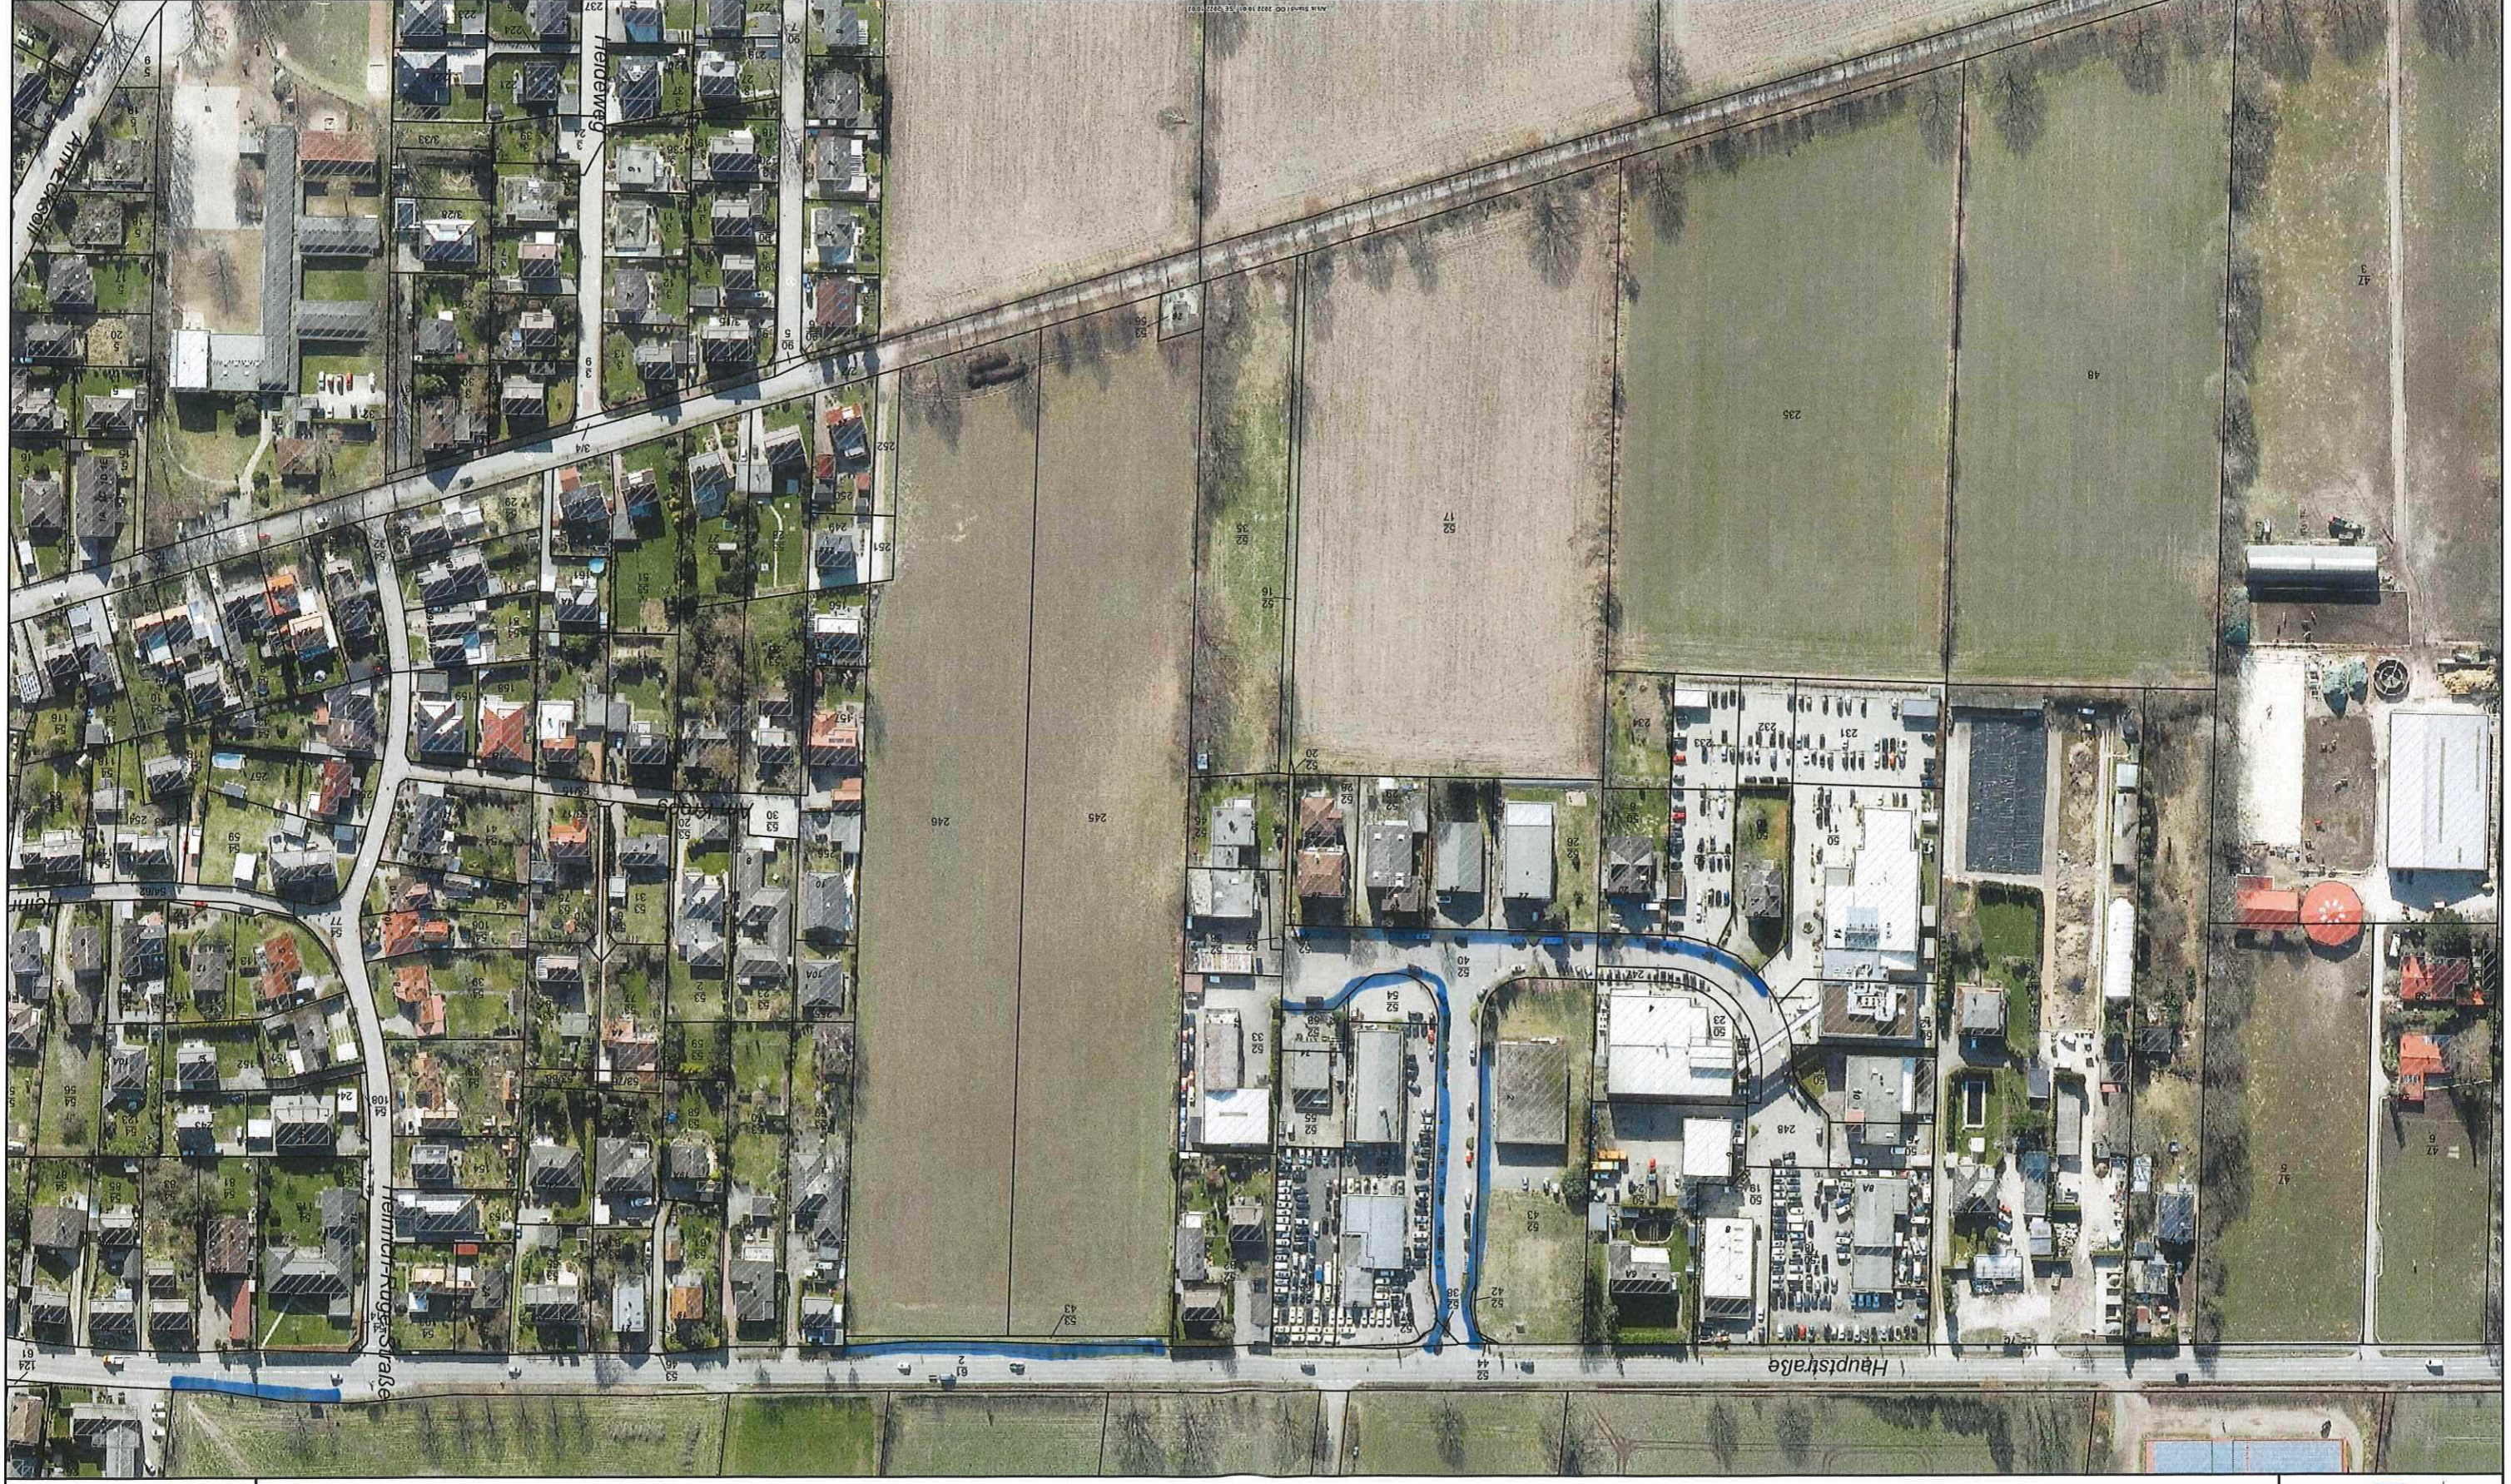

Datum: 11.01.2023

Maßstab 1 : 2.000

Winterdienst

Amt Siek - Gemeinde Stapelfeld

Datum: 11.01.2023

Maßstab 1 : 2.000

Amt Siek - Gemeinde Stapelfeld

Winterdeputat